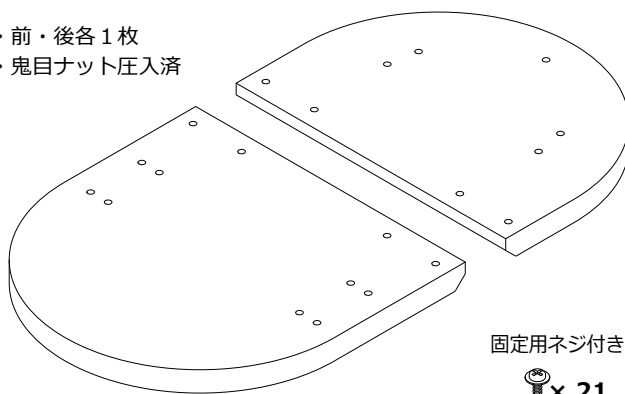

## IS040 らくらく下駄 パーツ表

シモダトフボ

パーツ購入をご希望の場合は下記の商品コードでご注文ください。  
 部品によっては左右のある部品、複数必要な部品がございます。ご注文の際はご注意ください。

## 完成図

左足用

右足用

## 部品展開図

※.左右あり (バックルが外側になります)

## ① 中折れ長丸板 (左右共通)

商品コード：IS040010

- ・前・後各1枚
- ・鬼目ナット圧入済

固定用ネジ付き

× 21