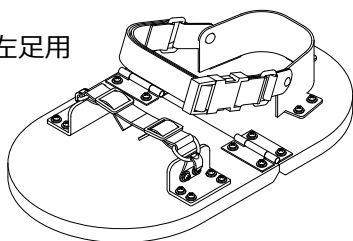

## IS040 らくらく下駄 パーツ表

シモダトフボ

パーツ購入をご希望の場合は下記の商品コードでご注文ください。  
 部品によっては左右のある部品、複数必要な部品がございます。ご注文の際はご注意ください。

## 完成図

左足用

右足用

## 部品展開図

※.左右あり (バックルが外側になります)