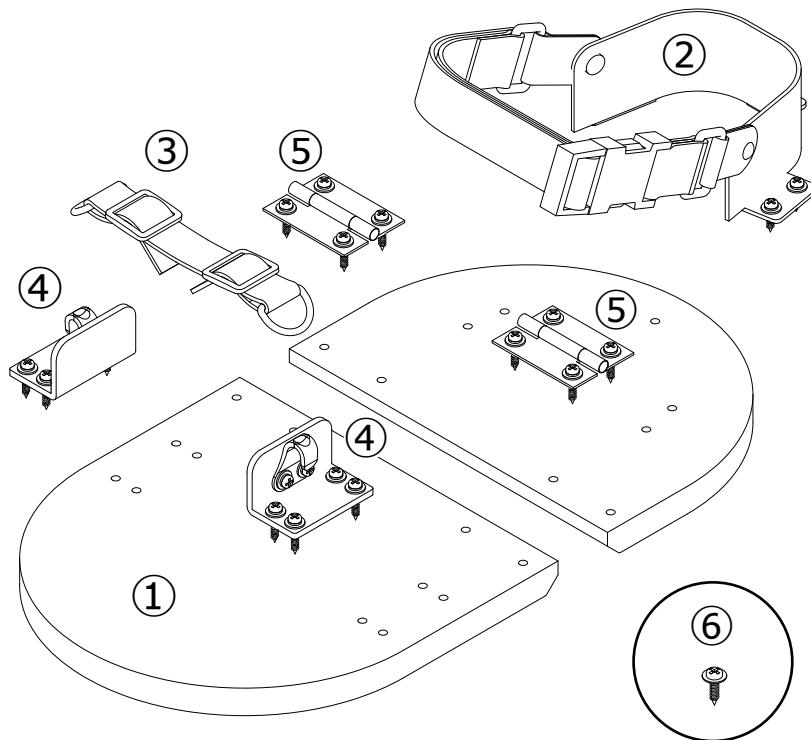

## 完成図

左足用

右足用

## 部品展開図

※.左右あり (バックルが外側になります)

## ① 中折れ長丸板 (左右共通)

商品コード：IS040010

- ・前・後各1枚
- ・鬼目ナット圧入済

固定用ネジ付き

× 21