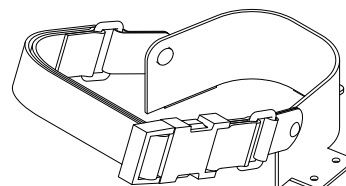

②-L かかと固定金具 (左)

商品コード：IS039023

固定用ネジ付き

× 5

②-R かかと固定金具 (右)

商品コード：IS039024