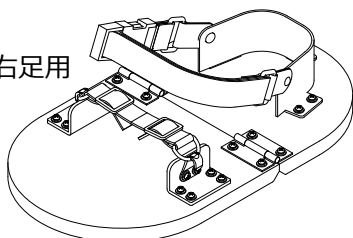

## IS040 らくらく下駄 パーツ表

シモダトフボ

パーツ購入をご希望の場合は下記の商品コードでご注文ください。  
 部品によっては左右のある部品、複数必要な部品がございます。ご注文の際はご注意ください。

## 完成図

左足用

右足用

## 部品展開図

※.左右あり (バックルが外側になります)